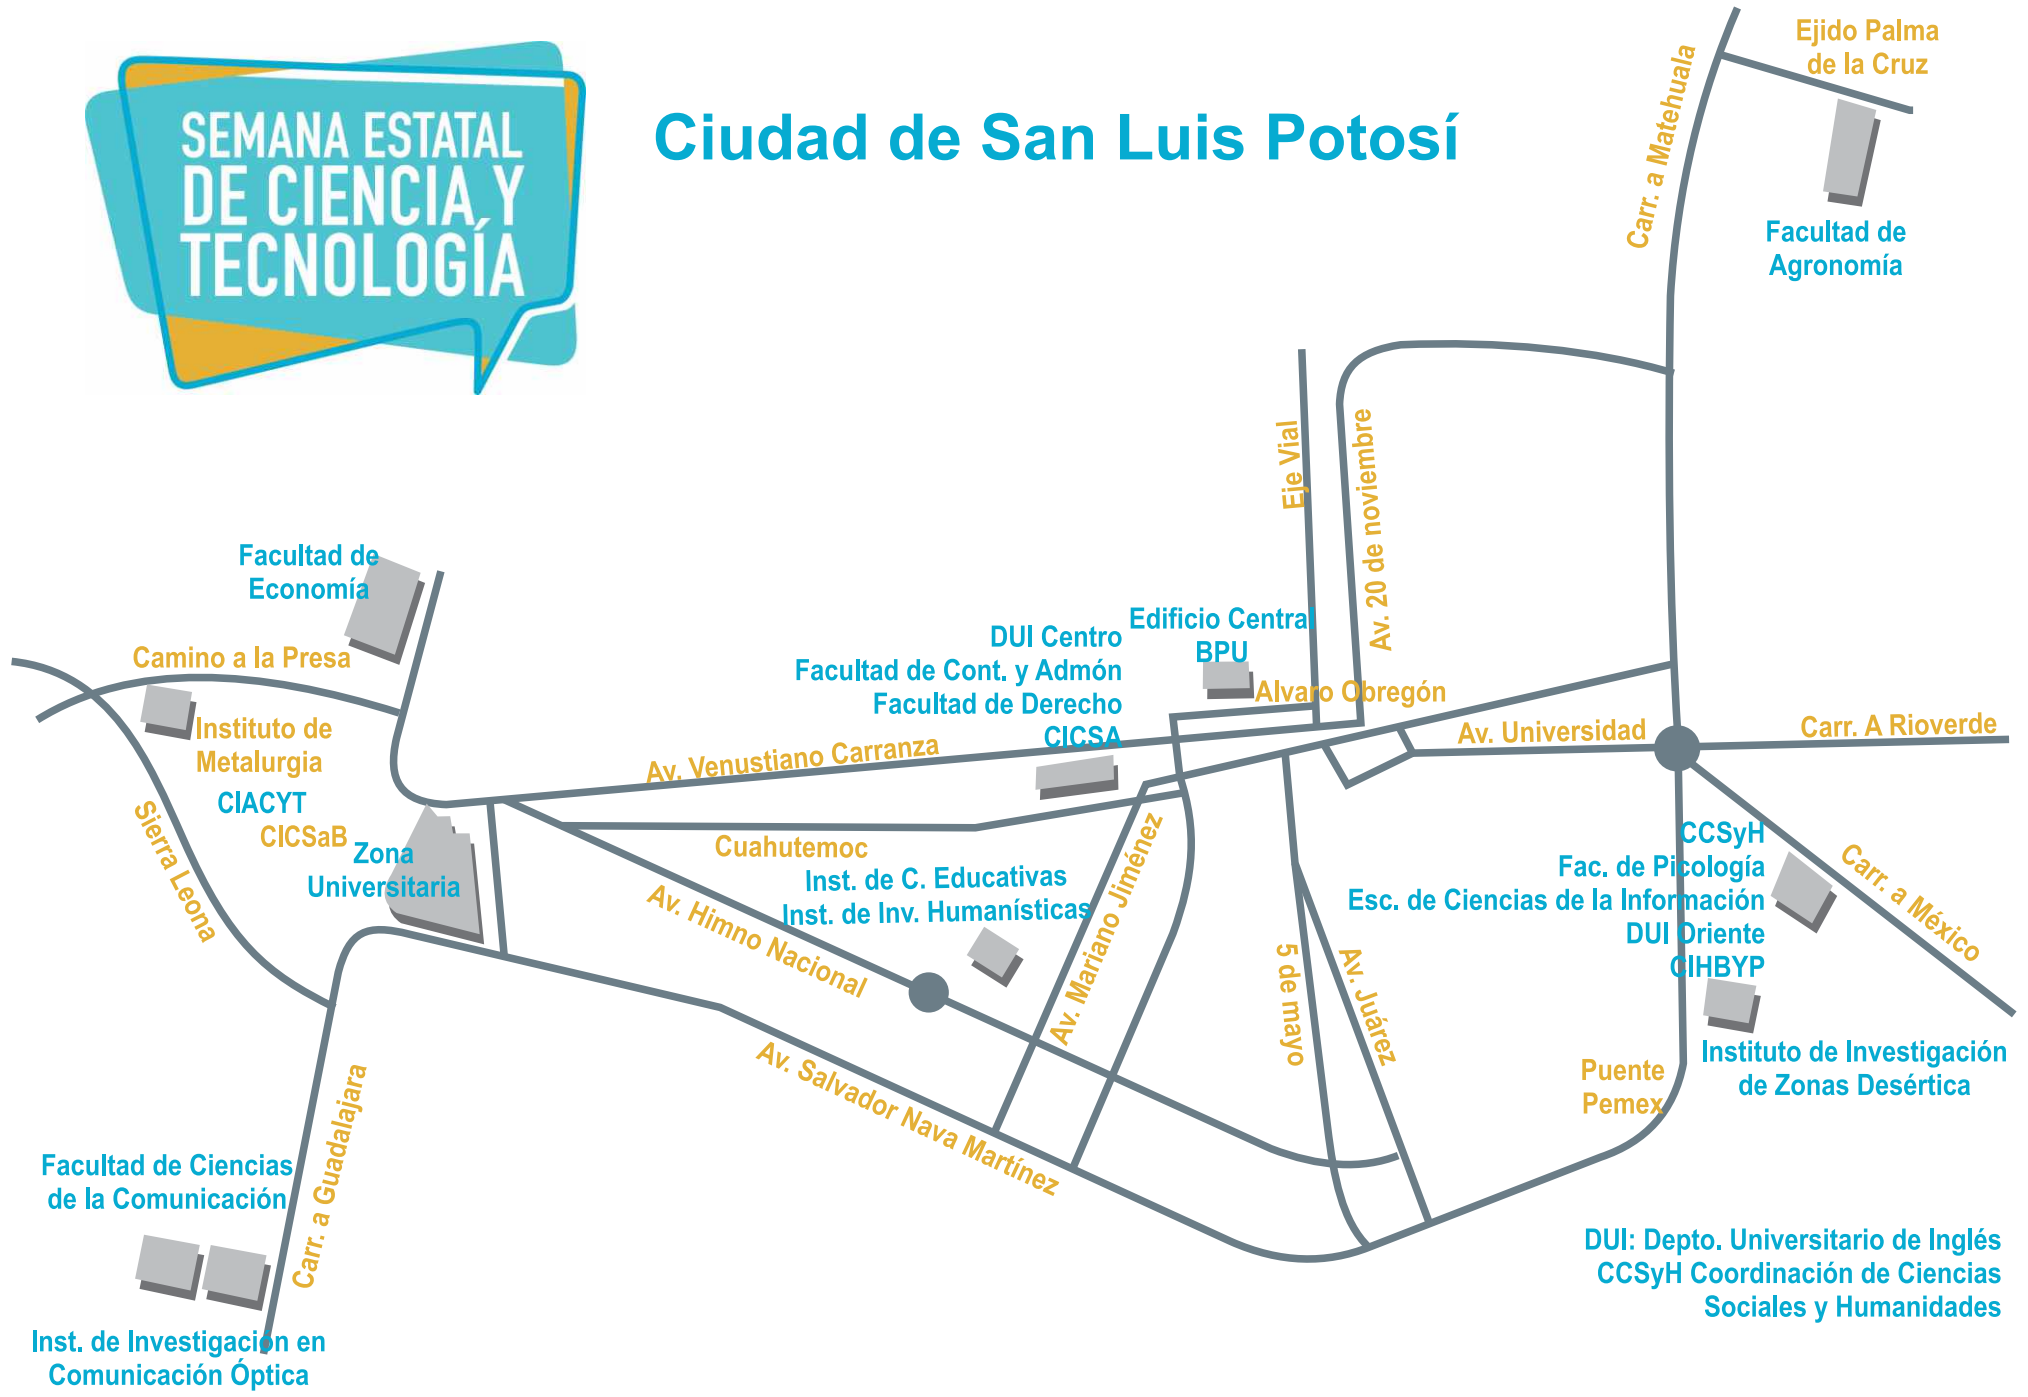

Ciudad de San Luis Potosí

DUI: Depto. Universitario de Inglés
CCSyH Coordinación de Ciencias Sociales y Humanidades