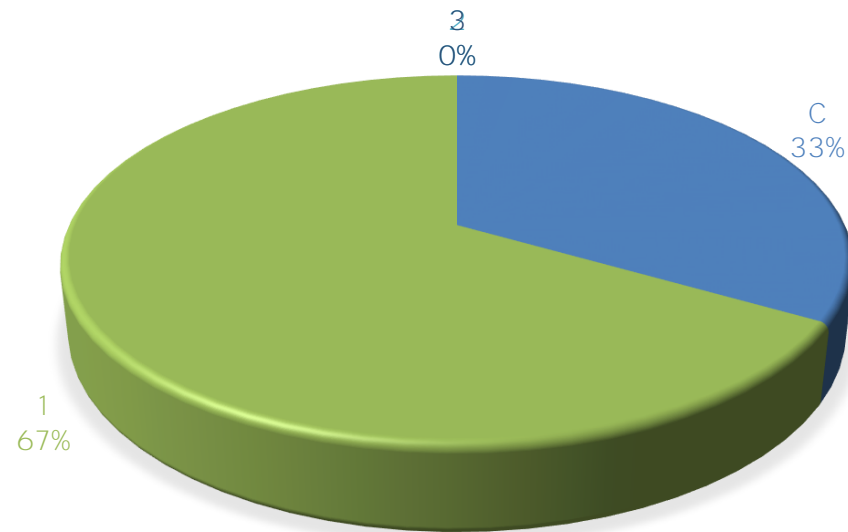

Directorio de investigadores SNI adscritos a la Coordinación Académica Región Huasteca Sur durante 2020

Nivel SNI

C	1	2	3
1	2	0	0
3