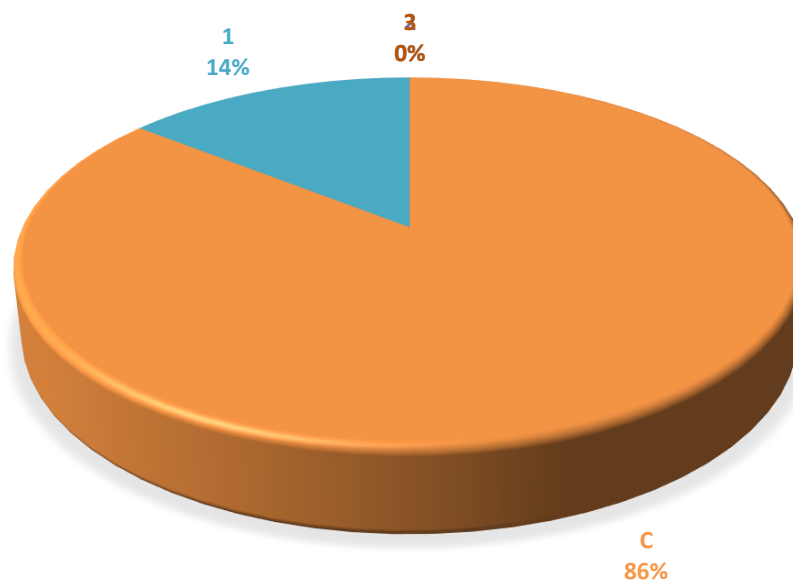

Directorio de investigadores SNI adscritos a la Unidad Académica Multidisciplinaria Zona Media durante 2018

Nivel SNI

C	1	2	3
6	1	0	0
7