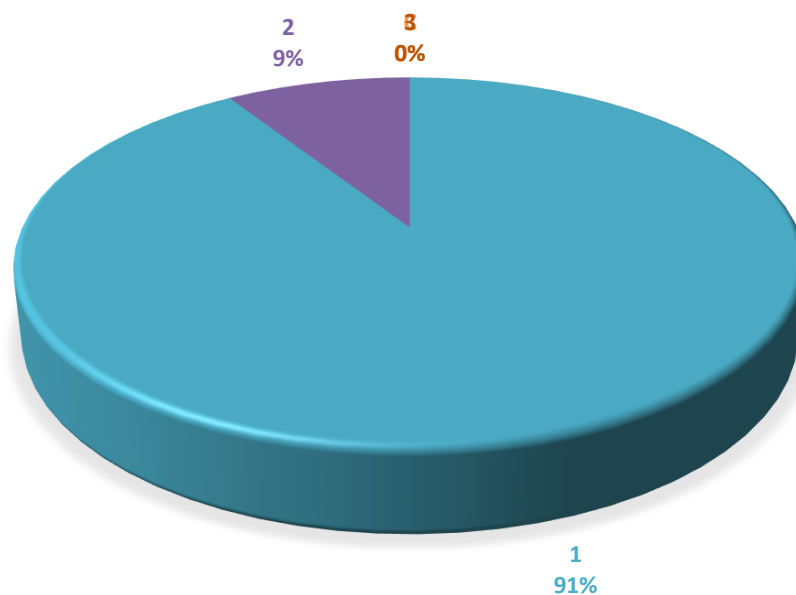

Directorio de investigadores SNI adscritos al Instituto de Investigación en Zonas Desérticas durante 2018

Nivel SNI

C	1	2	3
0	10	1	0
11