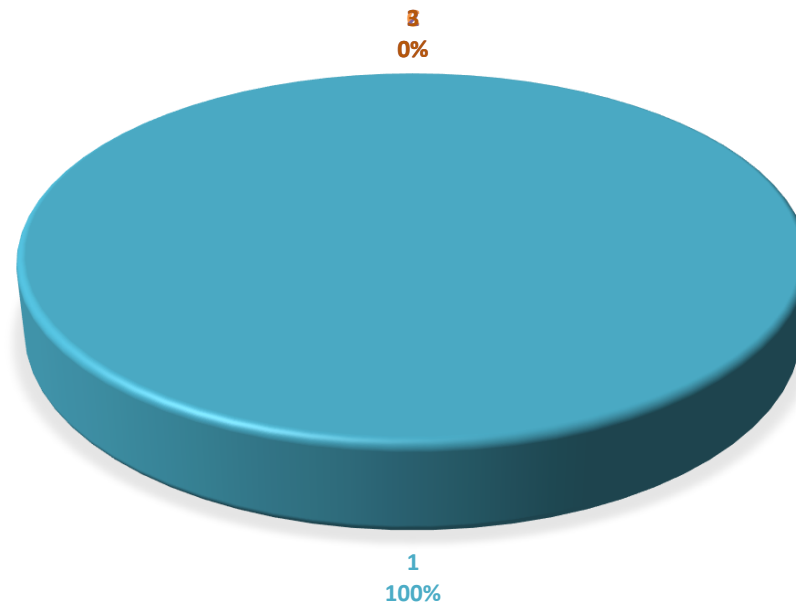

Directorio de investigadores SNI adscritos al Instituto de Investigaciones Humanísticas durante 2018

Nivel SNI

C	1	2	3
0	1	0	0
1