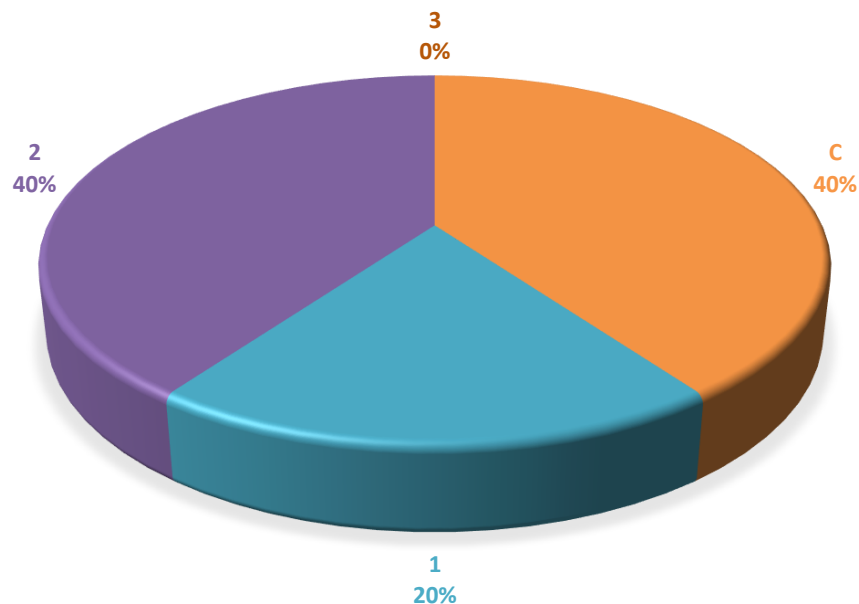

Directorio de investigadores SNI adscritos a la Facultad del Hábitat durante 2018

Nivel SNI

C	1	2	3
2	1	2	0
5