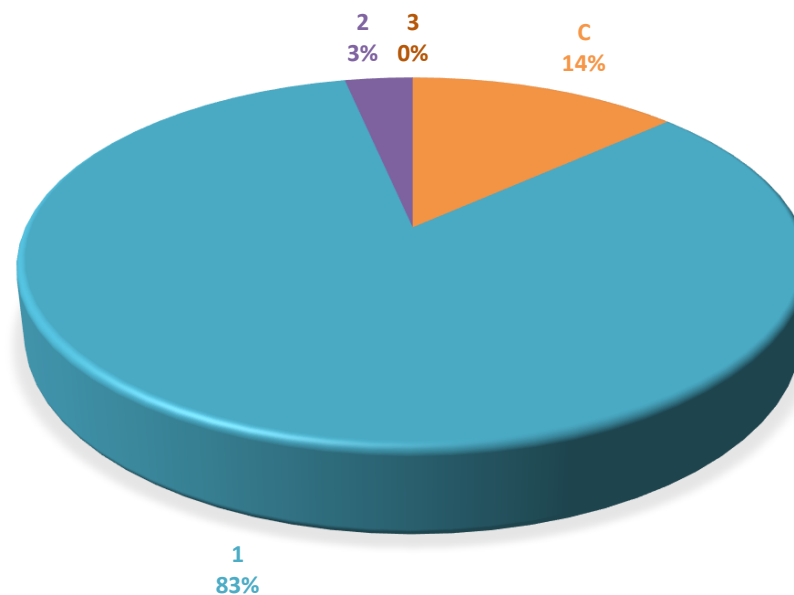

Directorio de investigadores SNI adscritos a la Facultad de Ciencias Sociales y Humanidades durante 2018

Nivel SNI

C	1	2	3
4	25	1	0
30