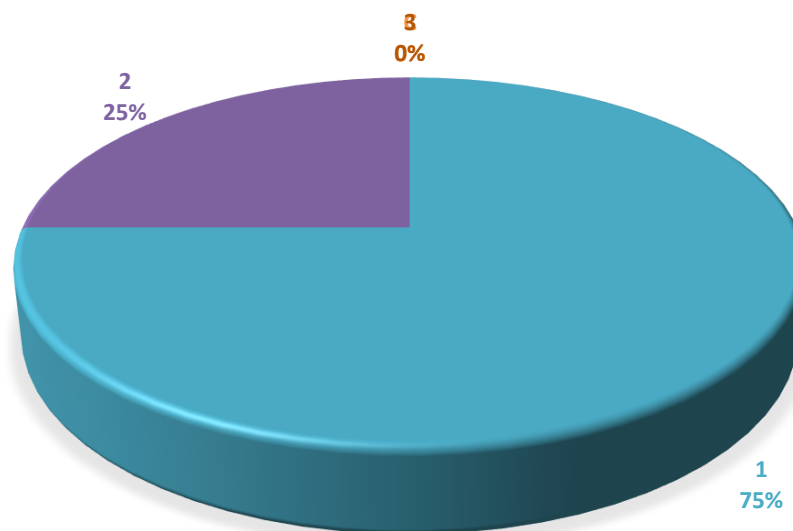

Directorio de investigadores SNI adscritos a la Facultad de Ciencias de la Comunicación durante 2018

Nivel SNI

C	1	2	3
0	3	1	0
4