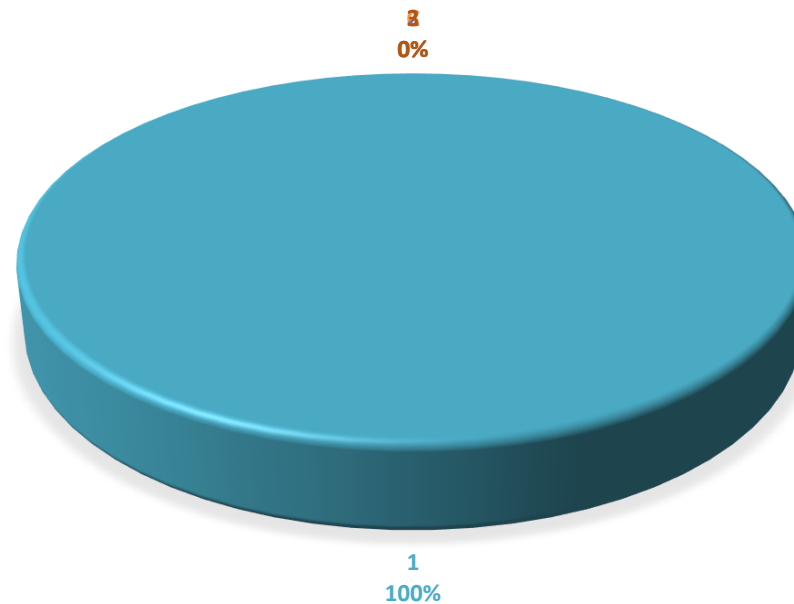

Directorio de investigadores SNI adscritos al Departamento de Físico - Matemáticas durante 2018

Nivel SNI

C	1	2	3
0	1	0	0
1