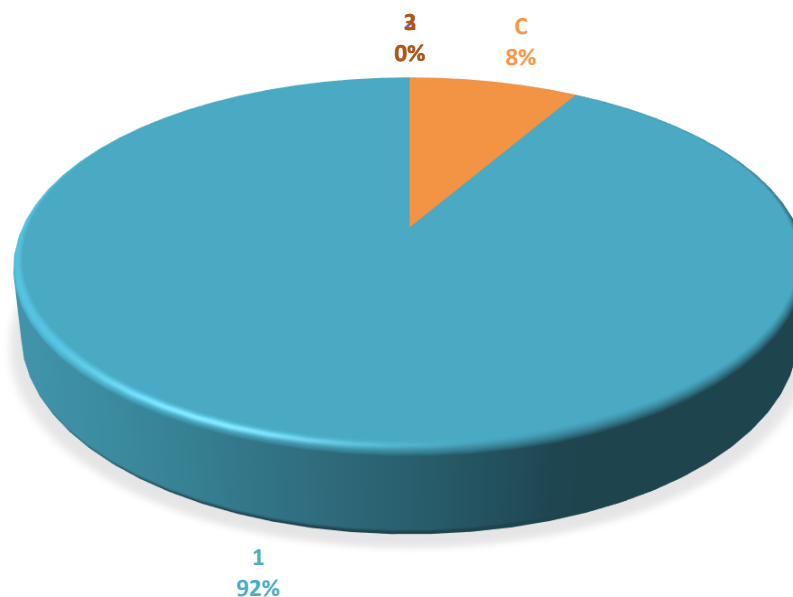

Directorio de investigadores SNI adscritos a la Coordinación Académica Región Altiplano durante 2018

Nivel SNI

C	1	2	3
1	11	0	0
12