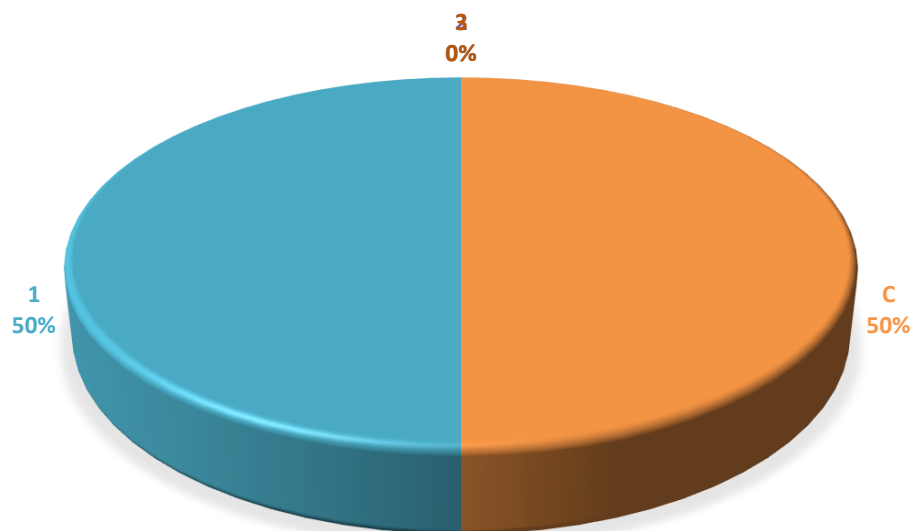

Directorio de investigadores SNI adscritos a la Coordinación Académica Región Huasteca Sur durante 2018

Nivel SNI

C	1	2	3
3	3	0	0
6