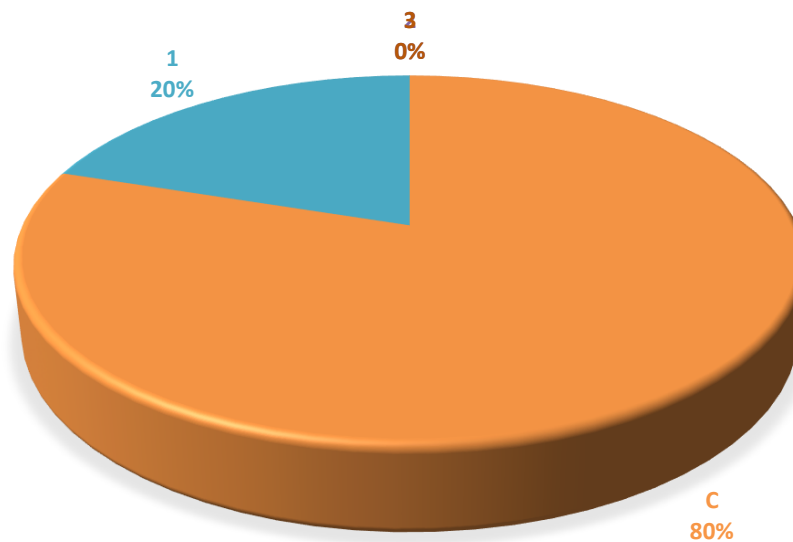

Directorio de investigadores SNI adscritos a la Coordinación Académica Región Altiplano Oeste durante 2018

Nivel SNI

C	1	2	3
4	1	0	0
5