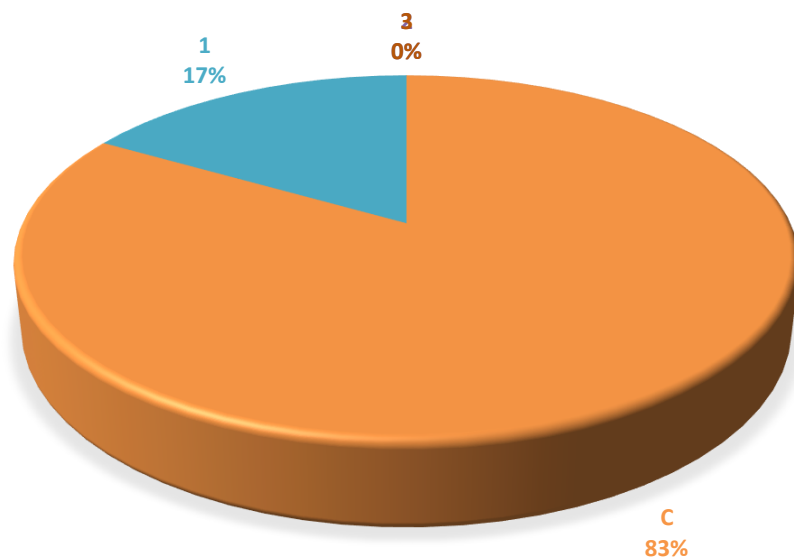

Directorio de investigadores SNI adscritos a la Unidad Académica Multidisciplinaria Zona Media durante 2017

Nivel SNI

C	1	2	3
5	1	0	0
6