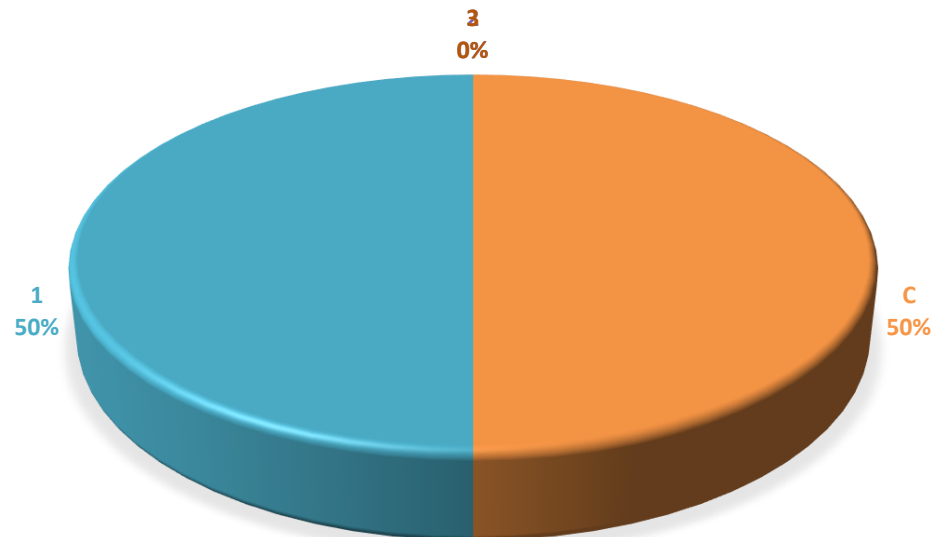

Directorio de investigadores SNI adscritos a la Facultad de Psicología durante 2017

Nivel SNI

C	1	2	3
5	5	0	0
10