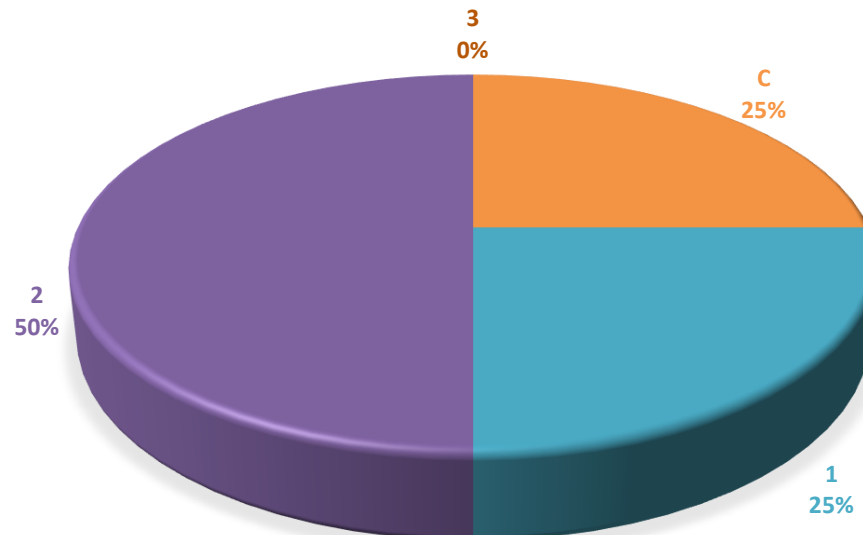

Directorio de investigadores SNI adscritos a la Facultad del Hábitat durante 2017

Nivel SNI

C	1	2	3
1	1	2	0
4