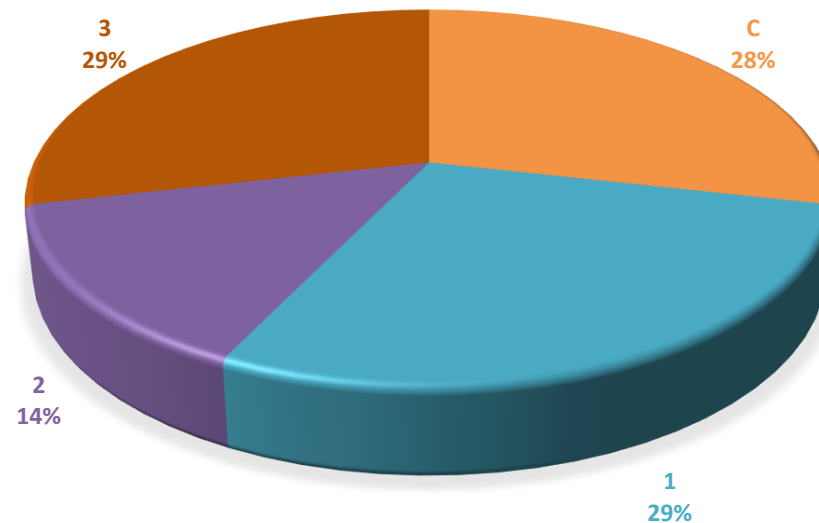

UASLP
Universidad Autónoma
de San Luis Potosí

SECRETARÍA DE
INVESTIGACIÓN Y POSGRADO

Directorio de investigadores SNI adscritos a la Facultad de Economía durante 2017

Fecha de actualización: 07/12/2017

Nombre	Área de conocimiento	Nivel	Correo electrónico
Accinelli Gamba Elvio	Sociales y Económicas	3	elvio.accinelli@eco.uaslp.mx
González Ramírez Pedro Isidoro	Sociales y Económicas	C	pedro.gonzalez@uaslp.mx
Olvera López William José	Física, Matemáticas y Ciencias de la Tierra	1	william.olvera@uaslp.mx
Plata Pérez Leobardo Pedro	Sociales y Económicas	3	lplata@uaslp.mx
Sánchez Carrera Edgar Javier	Sociales y Económicas	1	edgar.carrera@uaslp.mx
Sánchez Pérez Joss Erick	Sociales y Económicas	2	joss.sanchez@uaslp.mx
Tenorio Martínez Leonardo David	Sociales y Económicas	C	leonardo.tenorio@uaslp.mx

Directorio de investigadores SNI adscritos a la Facultad de Economía durante 2017

Nivel SNI

C	1	2	3
2	2	1	2
7			

Directorio de investigadores SNI adscritos a la Facultad de Economía durante 2017

Nombramiento