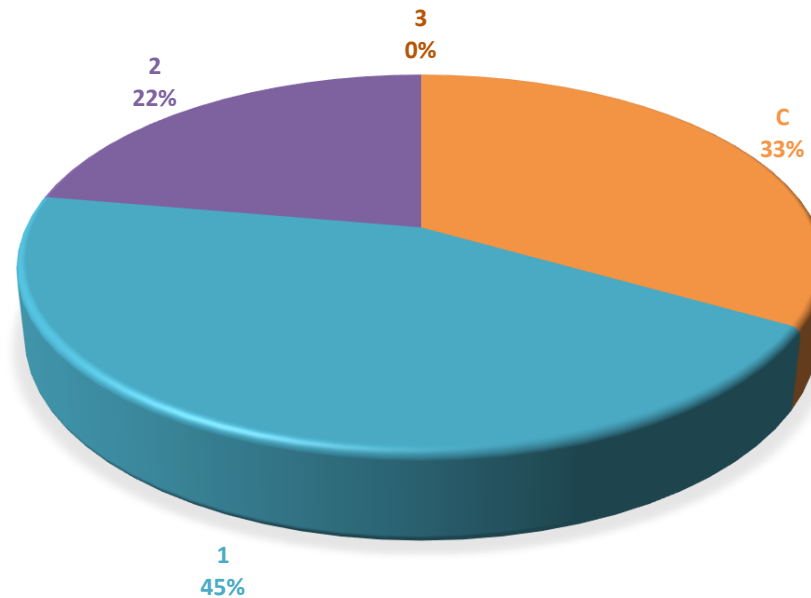

Directorio de investigadores SNI adscritos a la Facultad de Derecho durante 2017

Nivel SNI

C	1	2	3
3	4	2	0
9