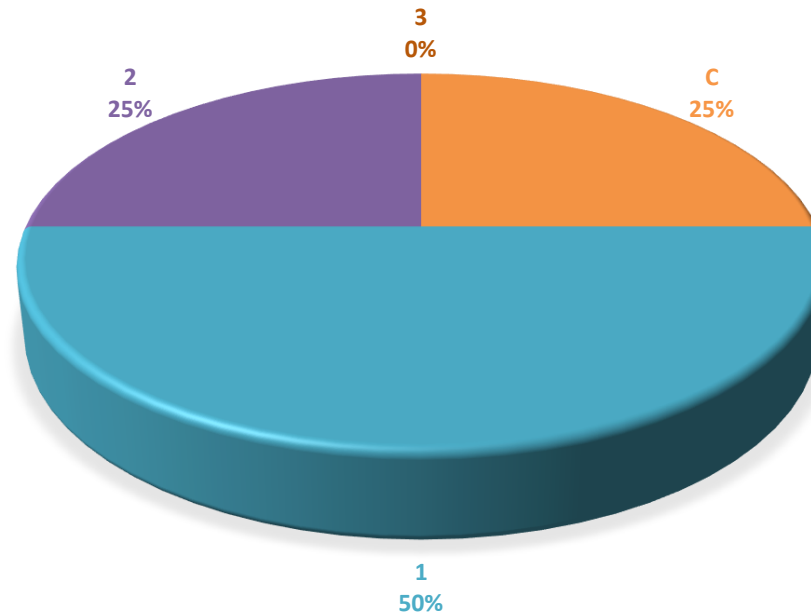

Directorio de investigadores SNI adscritos a la Facultad de Ciencias de la Comunicación durante 2017

Nivel SNI

C	1	2	3
1	2	1	0
4