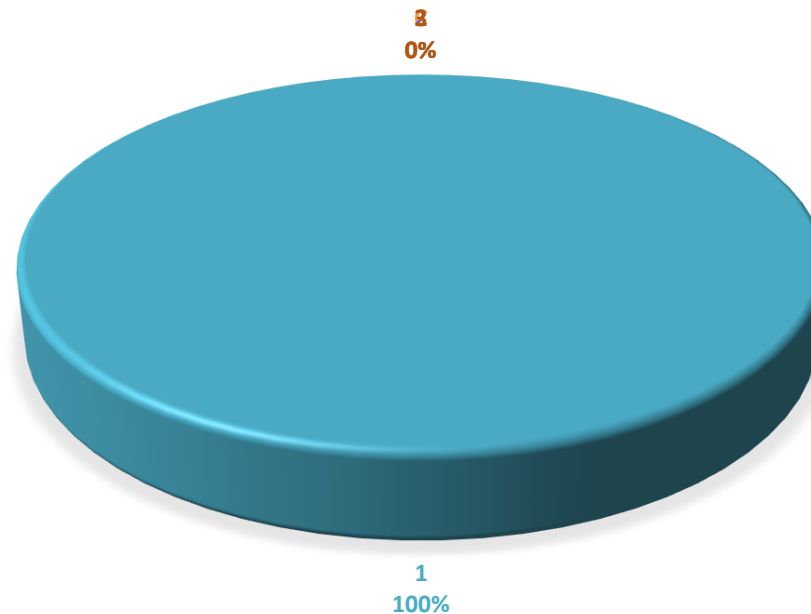

Directorio de investigadores SNI adscritos al Departamento de Físico - Matemáticas durante 2017

Nivel SNI

C	1	2	3
0	2	0	0
2